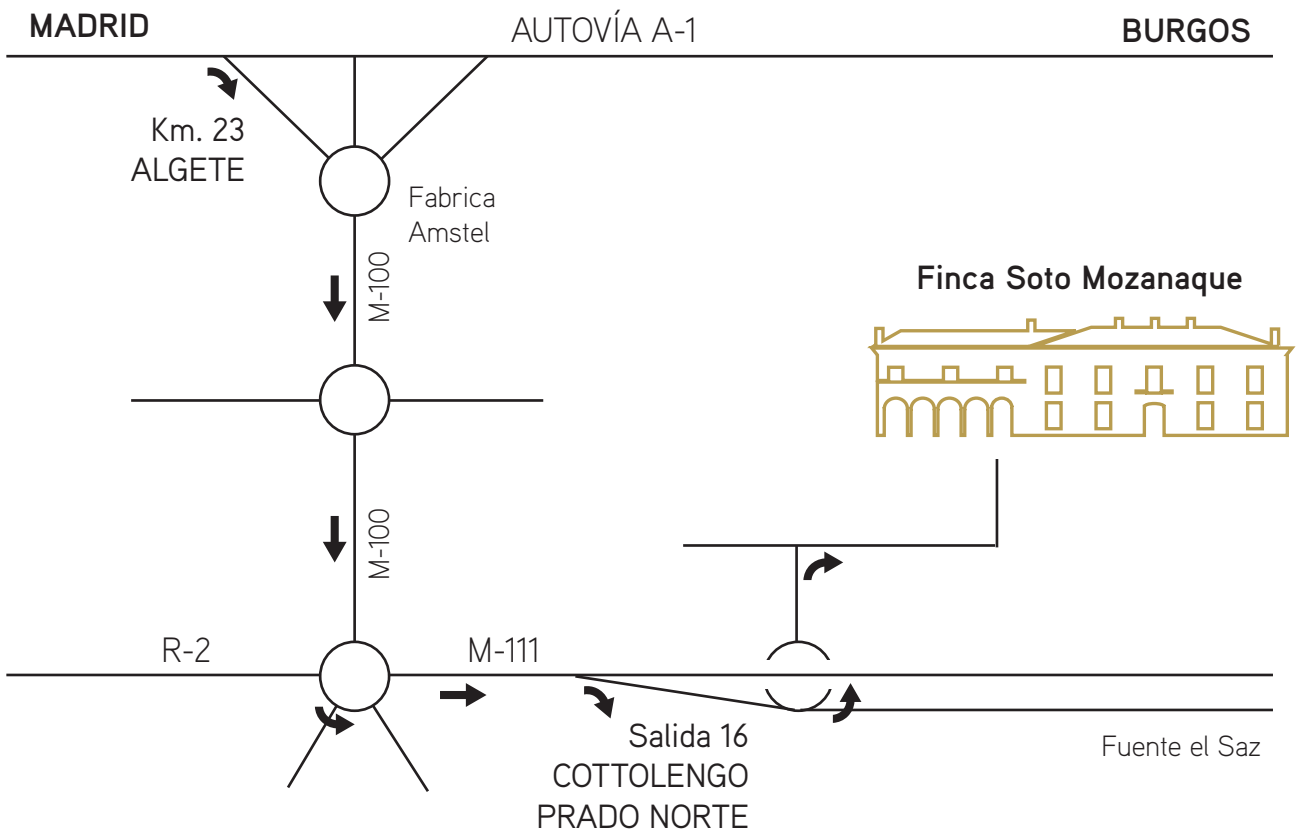

Soto Mozanaque

Localización

Carretera de Paracuellos
a Fuente el Saz. (M111 Km 16)
28110 Algete – Madrid-

Coordenadas GPS

40.592625989704516,
-3.561522960662842

Finca Soto Mozanaque

Teléfono oficina: 91 628 1207 / Teléfono móvil: 650 987 195